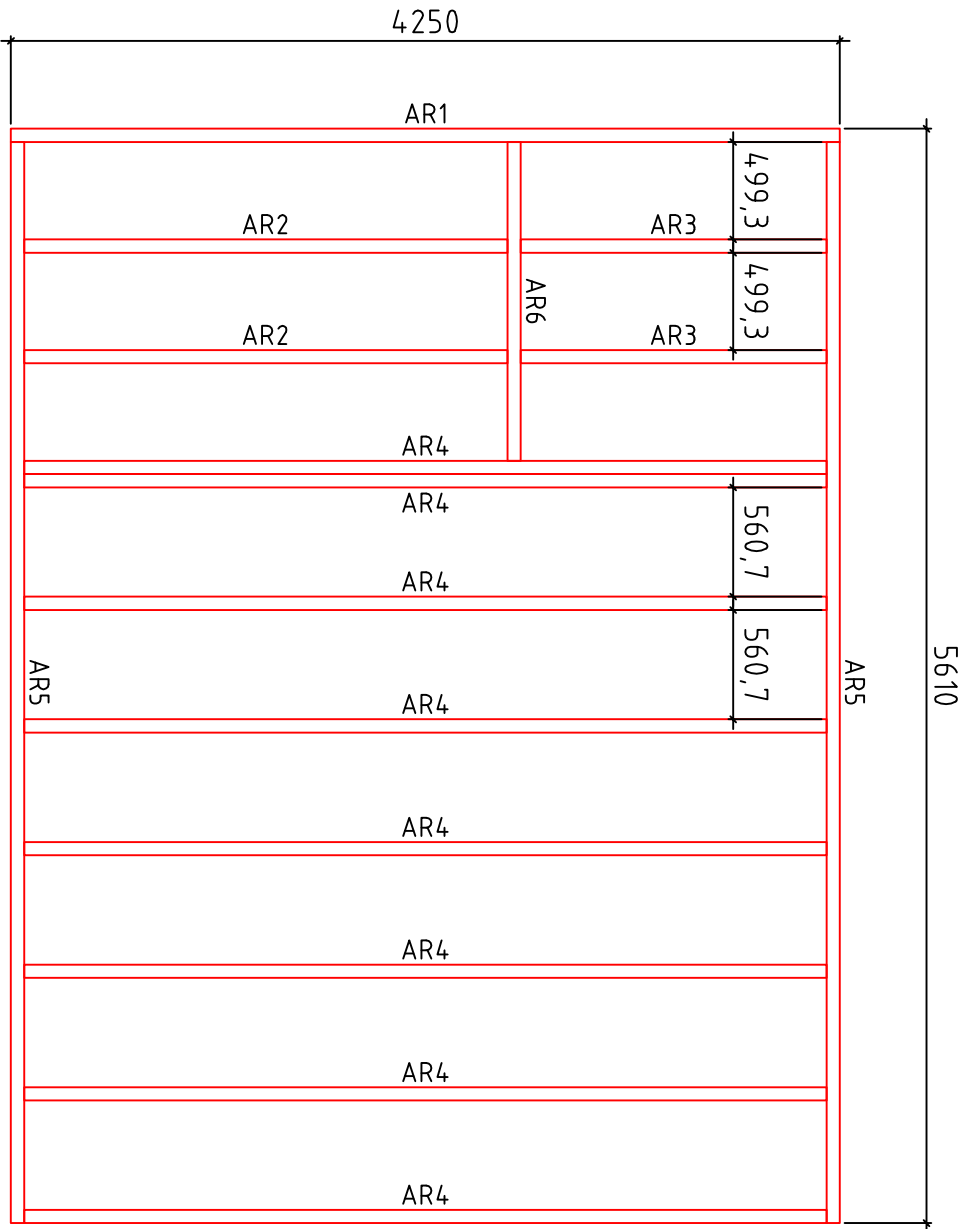

Holiday 24m 2 ohne SB/50 Rossmann

Holiday 24m² ohne SB/50 Rosmann

Holiday 24m² ohne SB/50 Rosmann

5620

Grundplan

Holiday 24m² ohne SB/50 Rosmann

Fundament

Holiday 24m² ohne SB/50 Rosmann

Dachbalken 70x140

Holiday 24m² ohne SB/50 Rosmann

Holiday 24m² ohne SB/50 Rosmann