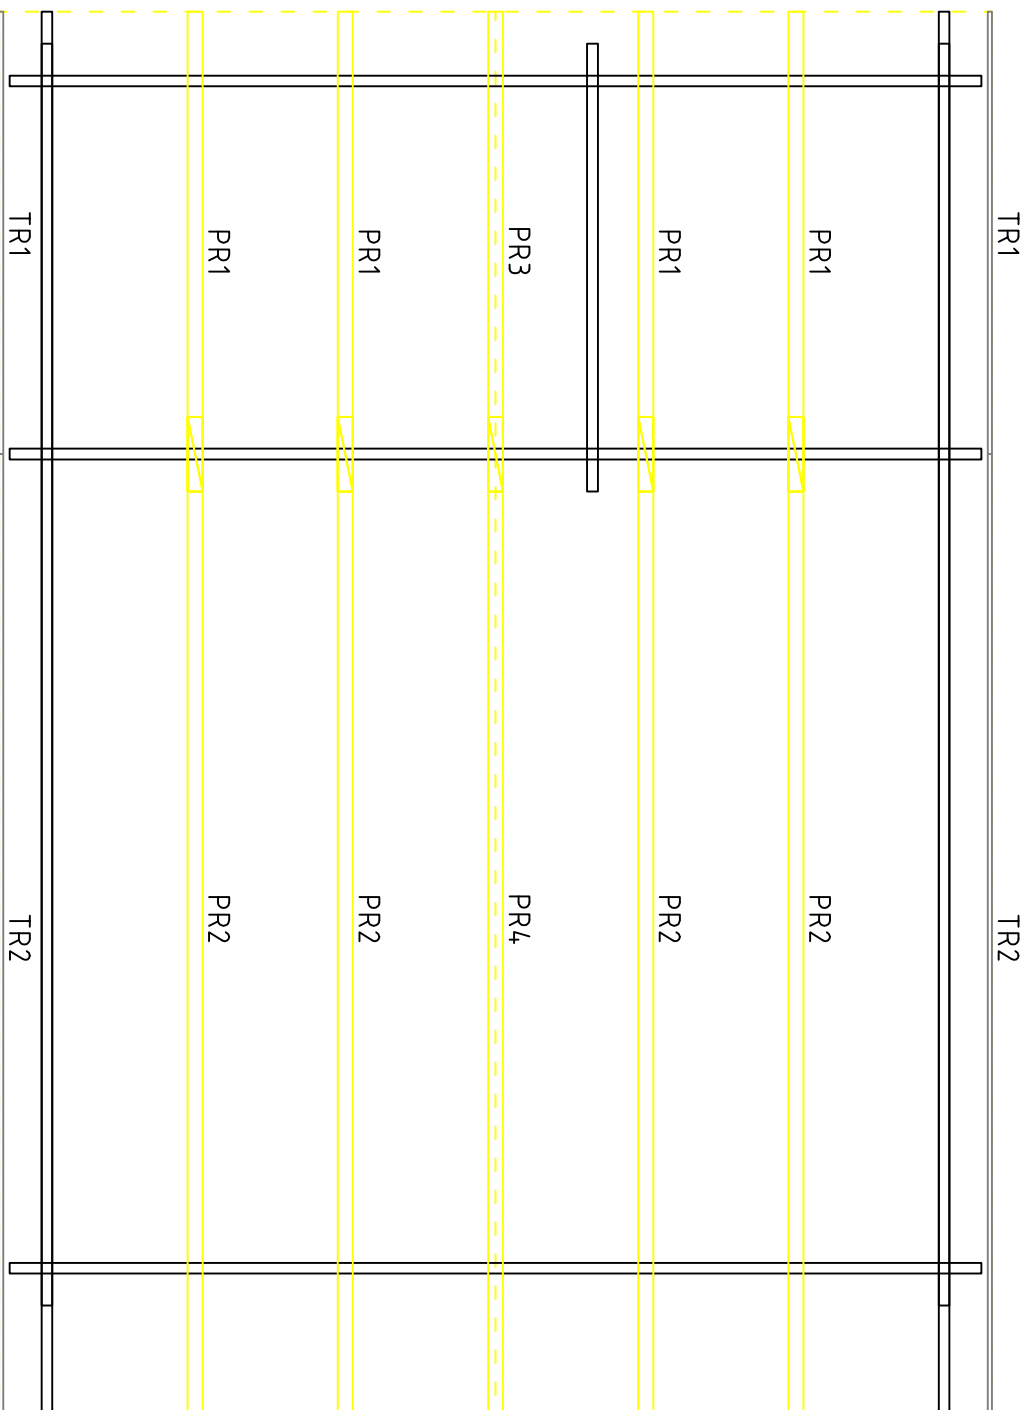

Holiday 24m 2 ohne SB/50 Rossmann

Holiday 24m² ohne SB/50 Rosmann

Holiday 24m² ohne SB/50 Rosmann

5620

Grundplan

Holiday 24m² ohne SB/50 Rosmann

Fundament

Holiday 24m² ohne SB/50 Rosmann

Dachbalken 70x140

Holiday 24m² ohne SB/50 Rosmann

Holiday 24m² ohne SB/50 Rosmann