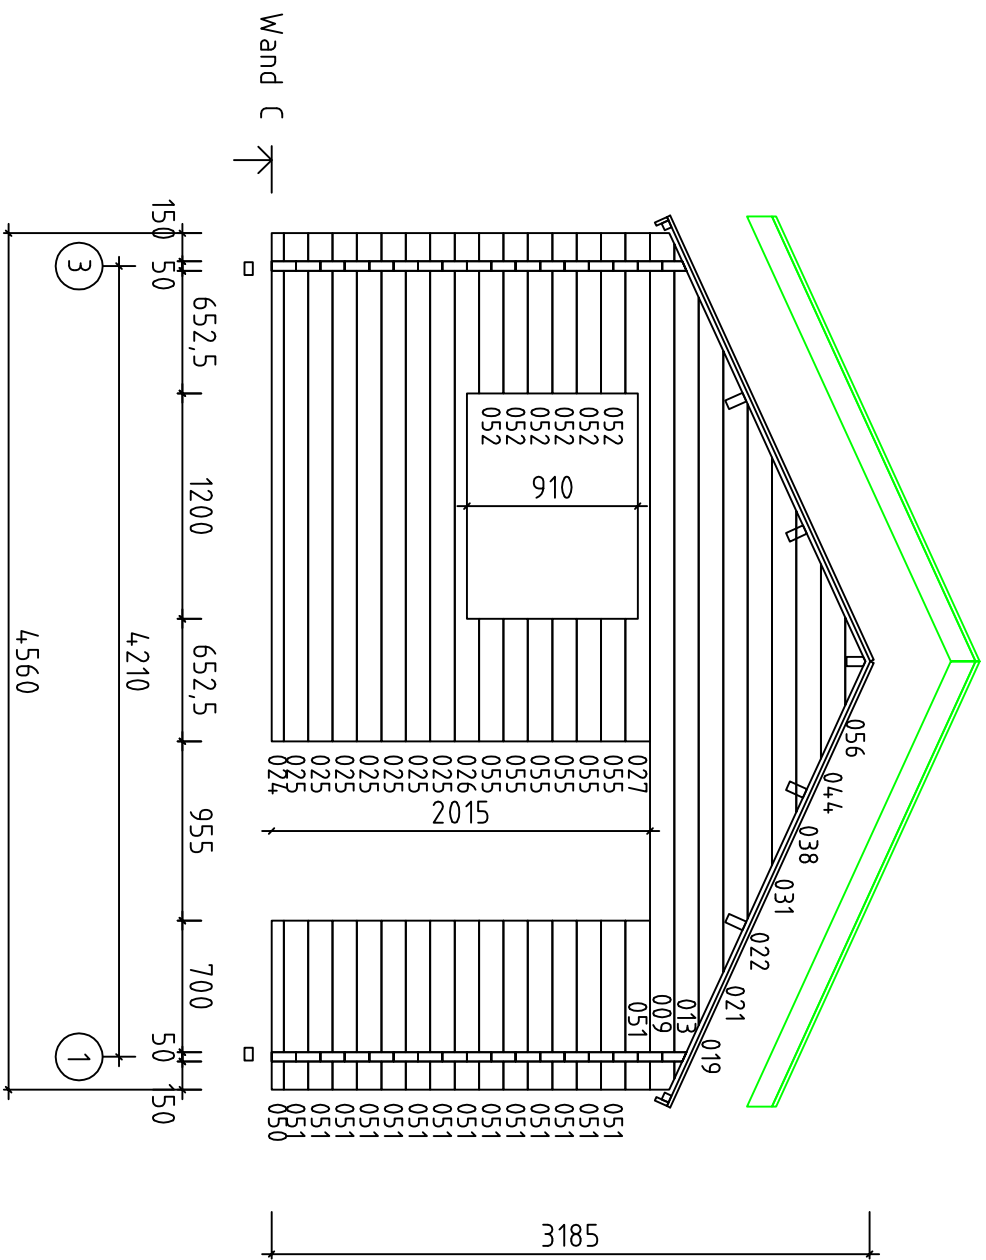

Holiday 24m 2 ohne SB/50 Rossmann

Holiday 24m² ohne SB/50 Rosmann

Holiday 24m² ohne SB/50 Rosmann

5620

Grundplan

Holiday 24m² ohne SB/50 Rosmann

Fundament

Holiday 24m² ohne SB/50 Rosmann

Dachbalken 70x140

Holiday 24m² ohne SB/50 Rosmann

Holiday 24m² ohne SB/50 Rosmann