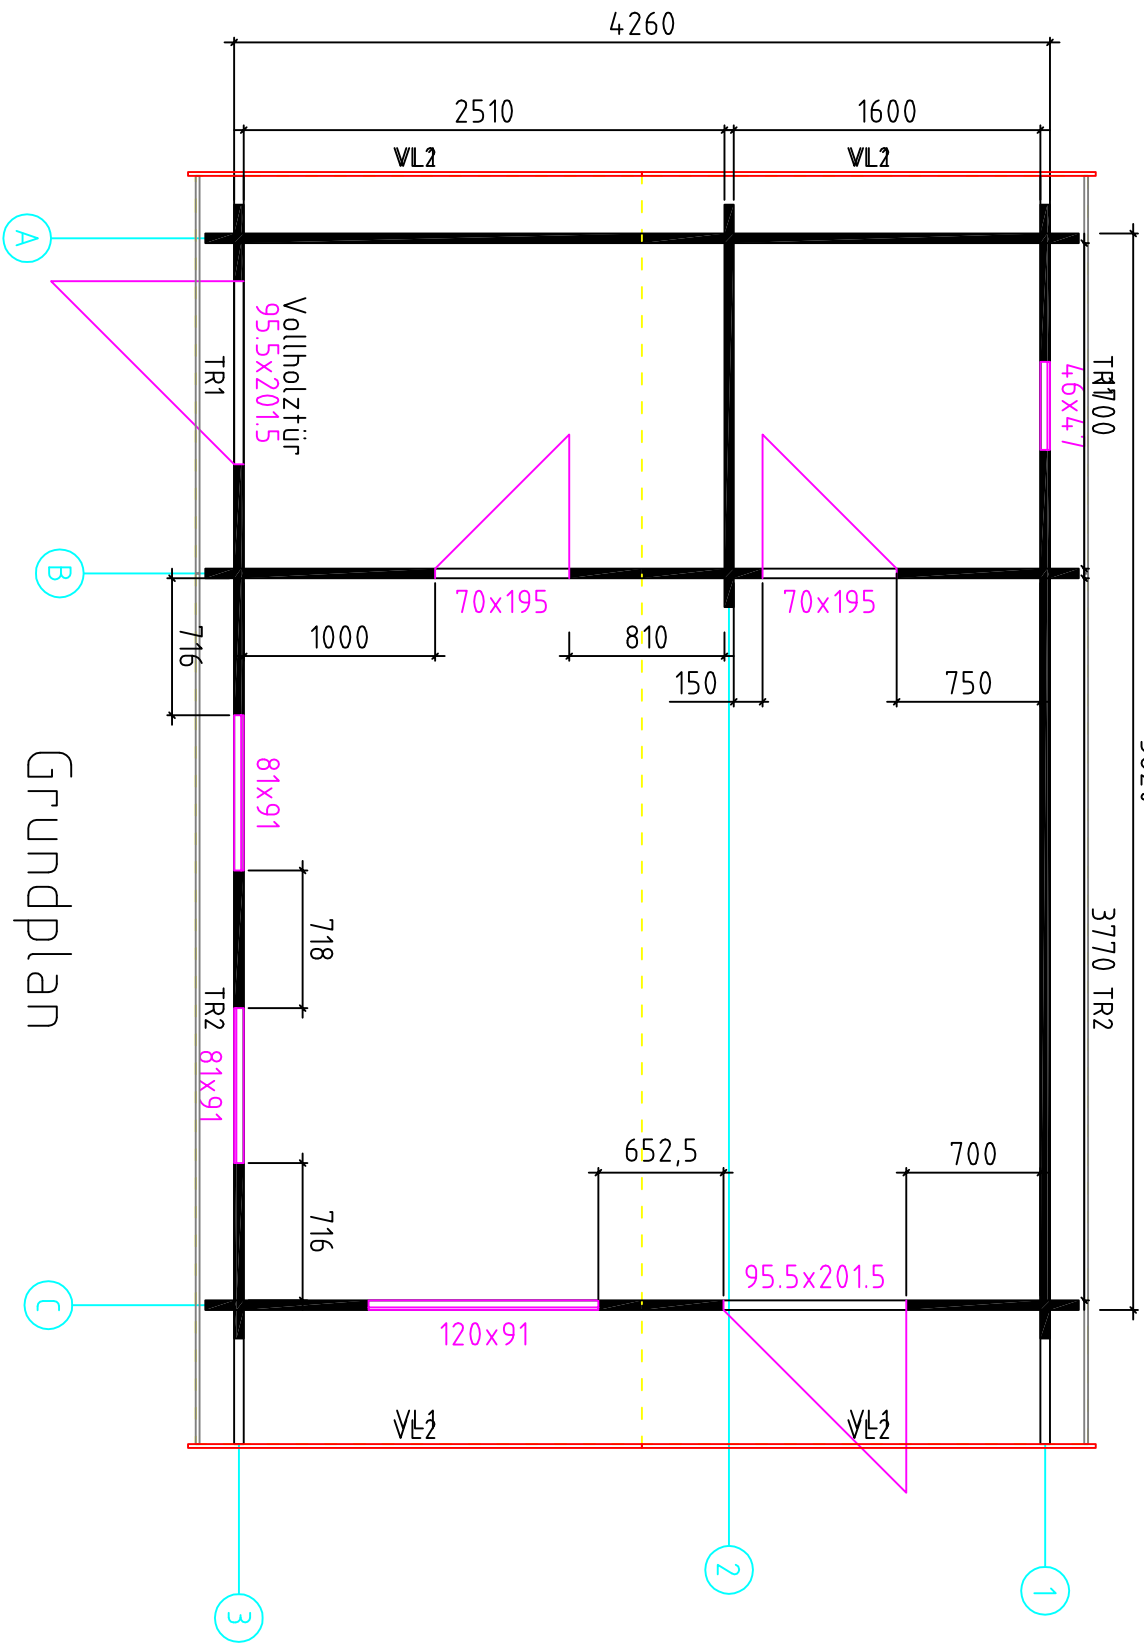

Holiday 24m 2 ohne SB/50 Rossmann

Holiday 24m² ohne SB/50 Rosmann

Holiday 24m² ohne SB/50 Rosmann

5620

Grundplan

Holiday 24m² ohne SB/50 Rosmann

Fundament

Holiday 24m² ohne SB/50 Rosmann

Dachbalken 70x140

Holiday 24m² ohne SB/50 Rosmann

Holiday 24m² ohne SB/50 Rosmann