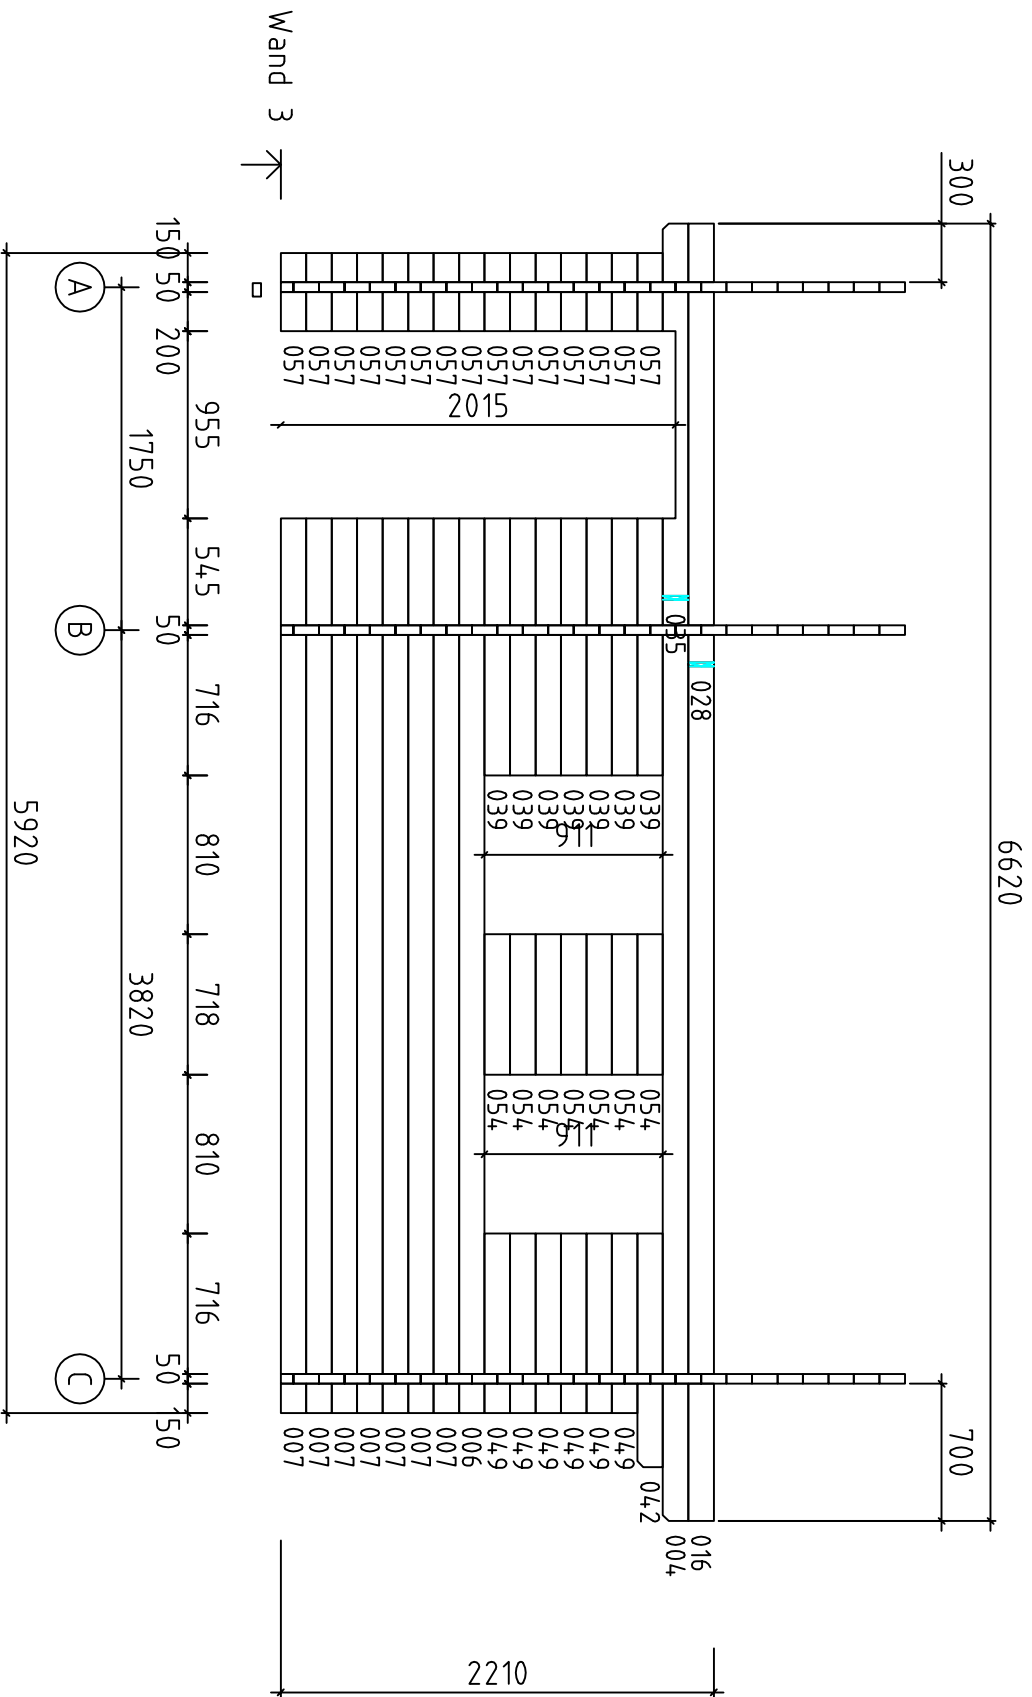

Holiday 24m 2 ohne SB/50 Rossmann

Holiday 24m² ohne SB/50 Rosmann

Holiday 24m² ohne SB/50 Rosmann

5620

Grundplan

Holiday 24m² ohne SB/50 Rosmann

Fundament

Holiday 24m² ohne SB/50 Rosmann

Dachbalken 70x140

Holiday 24m² ohne SB/50 Rosmann

Holiday 24m² ohne SB/50 Rosmann